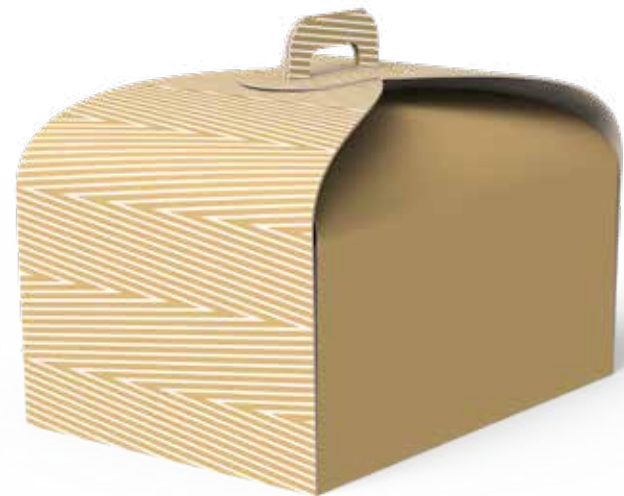

New

PACS/K138
8003564007944

23.5 x 30.5
14 20