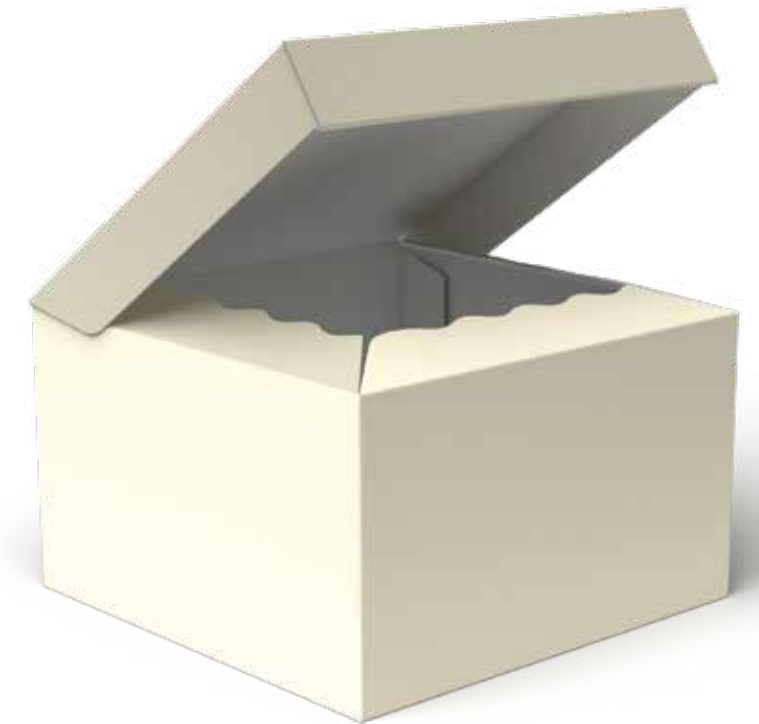

500AS/GAO
8003564006527

800AS/GAO
8003564006497

700AS/GAO
8003564006480

900AS/GAO
8003564006503

PERSONALIZZAZIONE: Stampa digitale - Lamina a caldo
PERSONNALISATION: Impression numérique - Avec dorure à chaud
Digital printing - Hot foil CUSTOMISATION
PERSONALIZACIÓN: Con impresión digital | Con estampación al calor