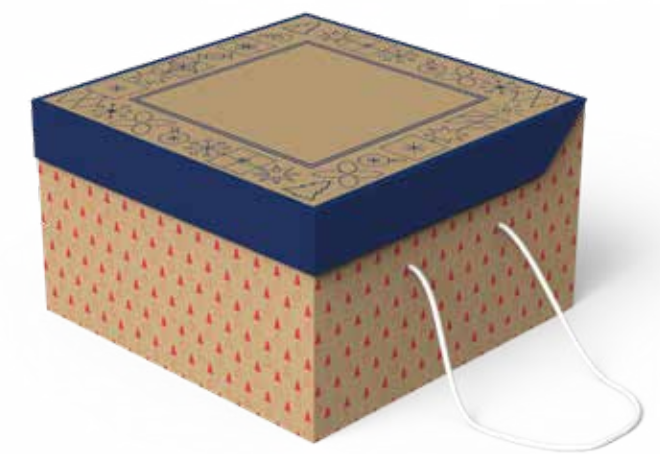

Natural Christmas

501M/K133
8003564007821

601M/K133
8003564007869

Vedi pagina 111

PERSONALIZZAZIONE: Stampa digitale - Lamina a caldo
PERSONNALISATION: Impression numérique - Avec dorure à chaud
Digital printing - Hot foil CUSTOMISATION
PERSONALIZACIÓN: Con impresión digital - Con estampación al calor